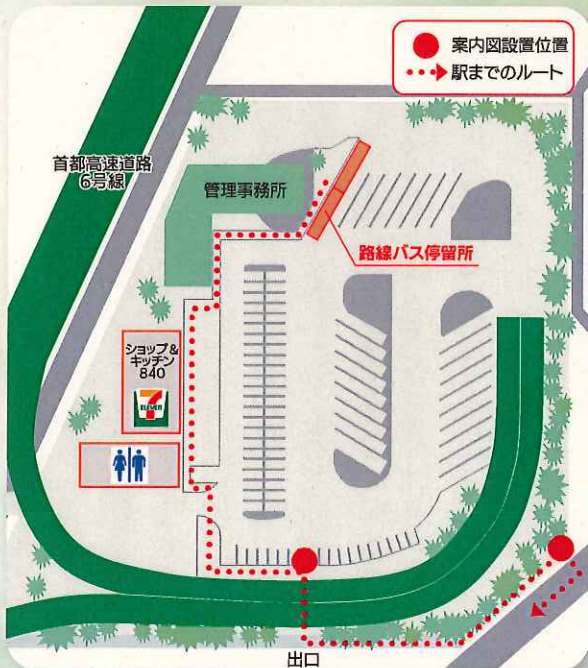

高速バスからつくばエクスプレスへ 乗り継ぐことで、目的地への移動が

もっとスムーズに!ますます便利に!

首都高渋滞時でも八潮PAを有効活用することで、移動手段が大幅UP!

八潮パーキングエリアからTX八潮駅までの案内図

高速バス乗車中

高速道路の渋滞状況を乗務員からご案内します。高速バスに乗り続けるか、TX線へ乗り継ぐかご判断ください。乗り継ぎを希望される場合は八潮PA手前でのご案内に従い降車ボタンでお知らせください。

八潮PA→TX八潮駅移動時

八潮PAから八潮駅へは徒歩での移動(約6分程度)となります。八潮駅までの案内標識に従ってお進みください。車に気をつけて、歩行者用通路をご利用ください。