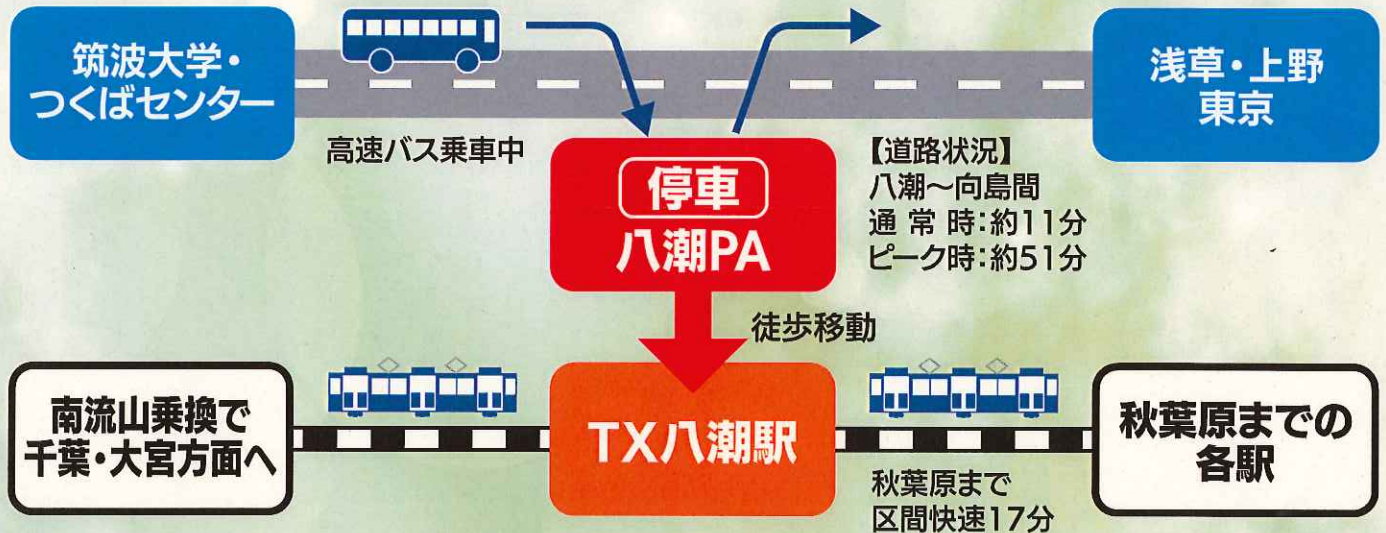

高速バスからつくばエクスプレスへ 乗り継ぐことで、目的地への移動が

もっとスムーズに!ますます便利に!

首都高渋滞時でも八潮PAを有効活用することで、移動手段が大幅UP!

八潮パーキングエリアからTX八潮駅までの案内図

高速バス乗車中

高速道路の渋滞状況を乗務員からご案内します。高速バスに乗り続けるか、TX線へ乗り継ぐかご判断ください。乗り継ぎを希望される場合は八潮PA手前でのご案内に従い降車ボタンでお知らせください。

八潮PA→TX八潮駅移動時

八潮PAから八潮駅へは徒歩での移動(約6分程度)となります。八潮駅までの案内標識に従ってお進みください。車に気をつけて、歩行者用通路をご利用ください。