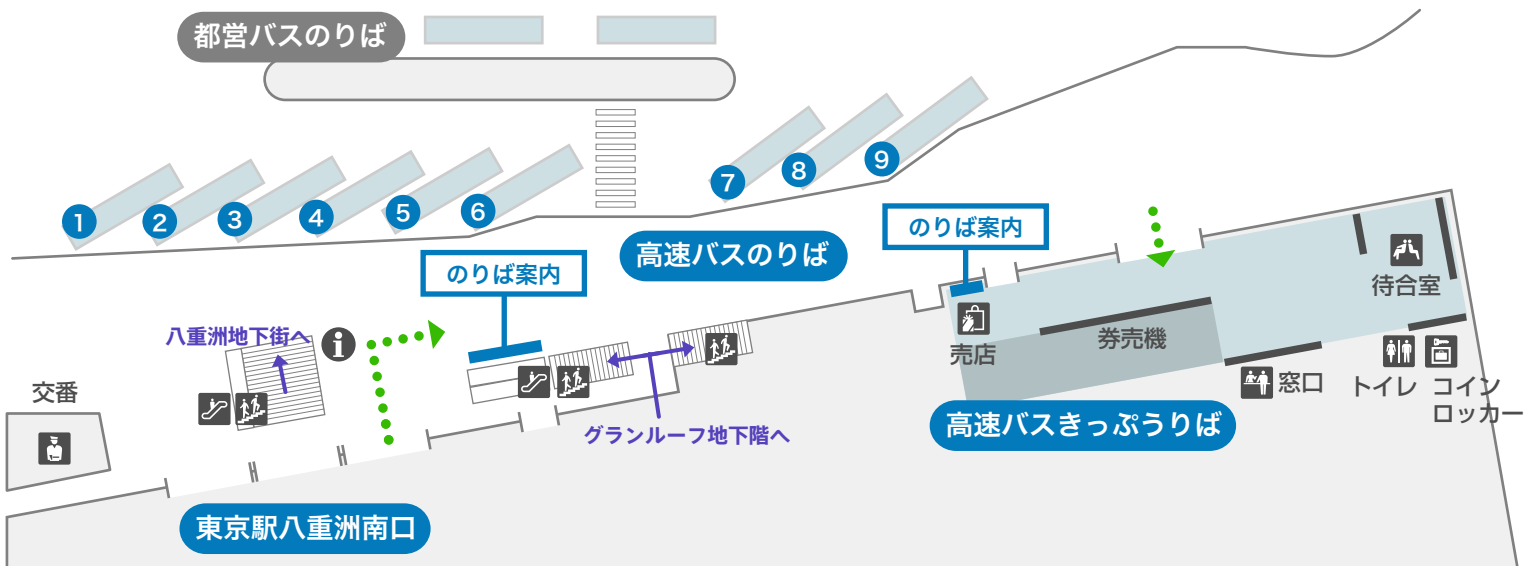

東京駅八重洲南口 JR 高速バスターミナル バスのりば

東京駅 バスのりば 番線一覧

昼行便

1	鹿島神宮・カシマサッカースタジアム 吉川・松伏
2	つくばセンター・筑波大学 日立・高萩
3	富里・匝瑳 波崎 日立(一部) 長野 茨城空港
4	水戸
5	東京スカイツリータウン 御殿場アウトレット 新潟 仙台 常陸太田・常陸大宮・常陸大子 拝島・河辺(深夜バス) 高尾(深夜バス)
6	いわき 佐野新都市バスターミナル 鉾田・麻生 草津 会津若松 本厚木(深夜バス) 春日部(深夜バス)
7	平塚(深夜バス)・大船(深夜バス) 成田空港・成田空港近隣ホテル
8	京都・大阪 館山 知多半田 勝田・東海 清水・折戸 沼津 富士駅・富士宮(一部) 河口湖(一部)
9	箱根 富士急ハイランド・河口湖 富士駅・富士宮 静岡・浜松・名古屋

夜行便

3	青森(ラ・フォーレ号) 八戸
4	盛岡 会津若松 仙台・古川
6	東北 秋田
7	郡山・福島 山形
8	青森(つがる号) 羽後本荘
3	北陸 富山・金沢
4	福井
3	信越 長野
5	新潟 白馬 上高地
1 2	名古屋 岐阜 豊田
3 5	東海 三河安城 静岡・浜松
7	知多半田
5 ~ 9	関西 大阪・USJ 三宮 京都・奈良・王寺 和歌山
8	四国 高知
9	高松 松山 徳島
3	広島
5	中国 岡山・広島
8	岡山・倉敷 防府・萩
9	出雲

※路線によりましては一部の便の出発番線が一覧と異なる場合があります。
 ※のりばは当日の状況により出発番線が変更となる場合があります。
 ※ご利用の際は、案内表示および案内放送でご確認のうえご乗車ください。