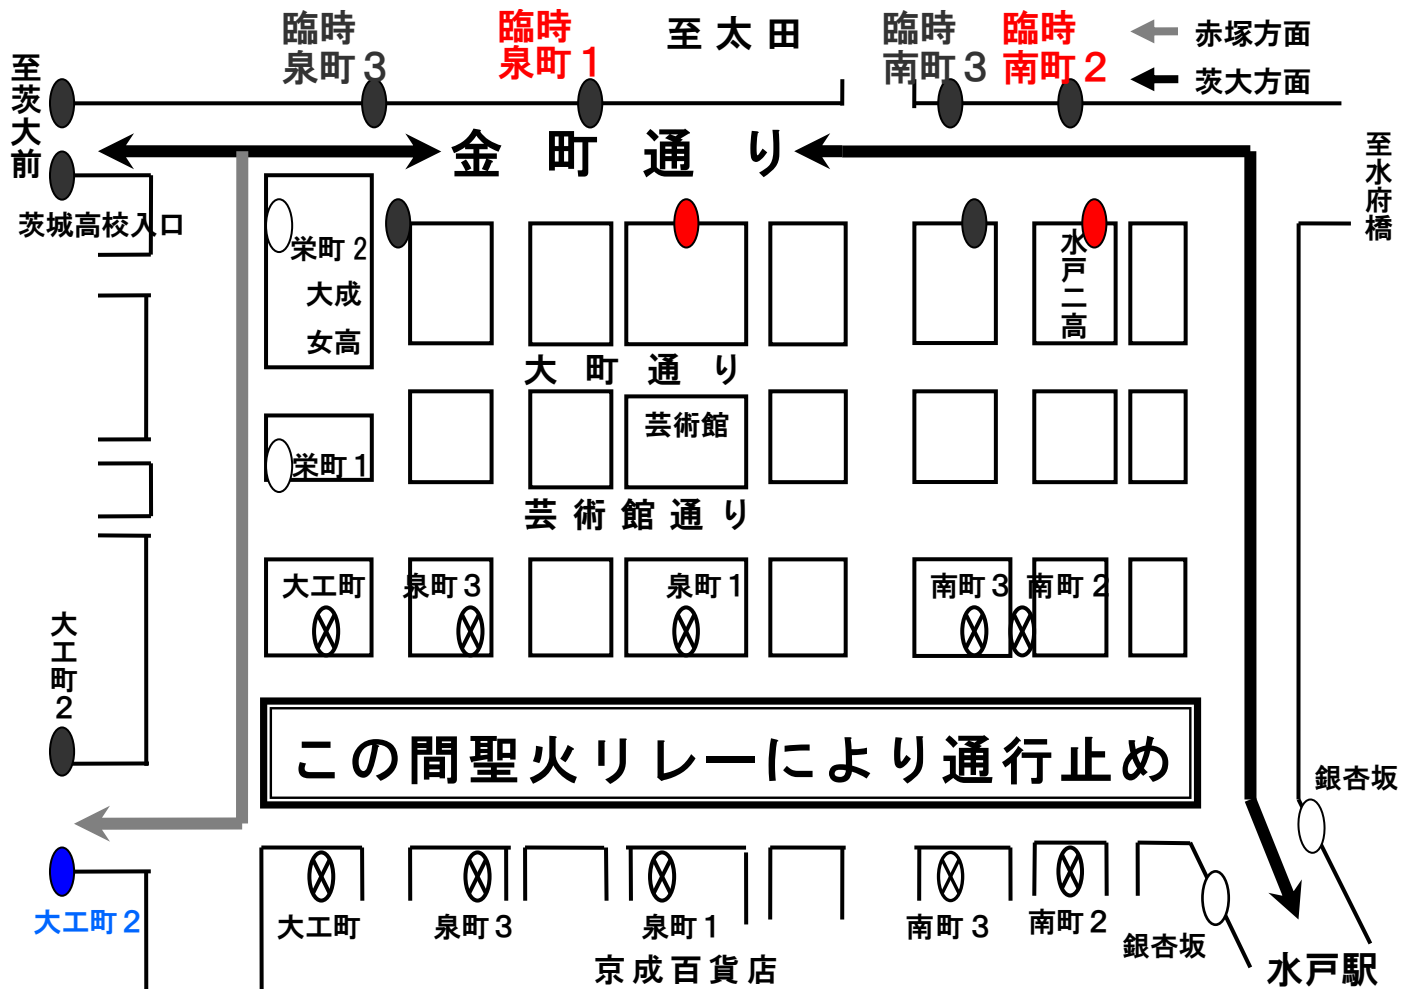

高速バスを御利用のお客様へ

オリンピック聖火リレーに伴う交通規制のため、東京行の高速バスは下記の日時において迂回運行を実施いたします。

迂回日：令和3年7月4日（日）

迂回日時において、南町2丁目・泉町1丁目から高速バスをご利用のお客様は、**臨時南町2丁目、臨時泉町1丁目（赤印）**でお待ちください。

また、大工町からご利用のお客様は、**大工町2丁目（青印）**でお待ちください。

該当便は下記の通りとなります。

水戸駅南口 **18:00 発、19:00 発**

東京駅八重洲南口 **16:30 発～17:30 発**

お問合せ先 茨城交通 浜田営業所 029-231-5268

関東鉄道 水戸営業所 029-247-5111

JRバス関東 水戸支店 029-221-2836