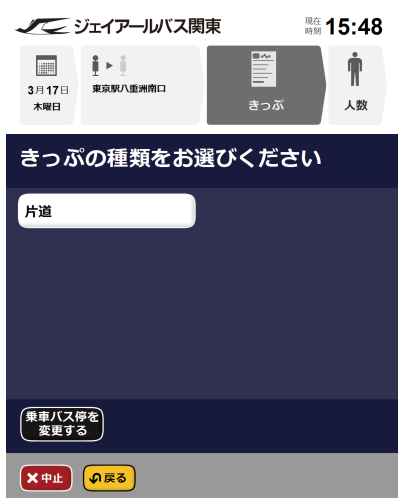

券売機のご利用方法 - 自由席路線の場合

1. 『きっぷの購入』(本日分) を選択します。

2. 到着地域を選択します。

3. ご希望の路線等を選択します。

4. 片道・回数券等、乗車券の種類を選択します。

5. ご希望の降車バス停を選択します。

6. おとな・子どもの中からご希望する種類・枚数を選択します。

7. 現金・クレジットカードにてお求めいただけます。