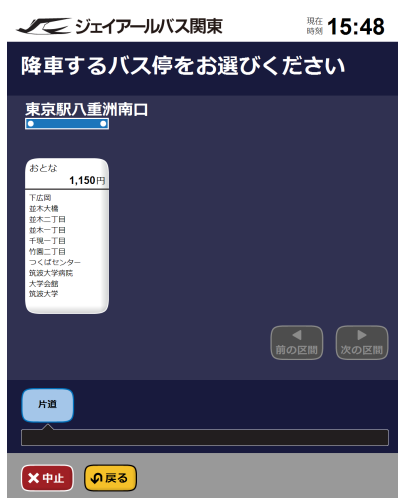

券売機のご利用方法 - 自由席路線の場合

1. 『きっぷの購入』(本日分) を選択します。

2. 到着地域を選択します。

3. ご希望の路線等を選択します。

4. 片道・回数券等、乗車券の種類を選択します。

5. ご希望の降車バス停を選択します。

6. おとな・子どもの中からご希望する種類・枚数を選択します。

7. 現金・クレジットカードにてお求めいただけます。