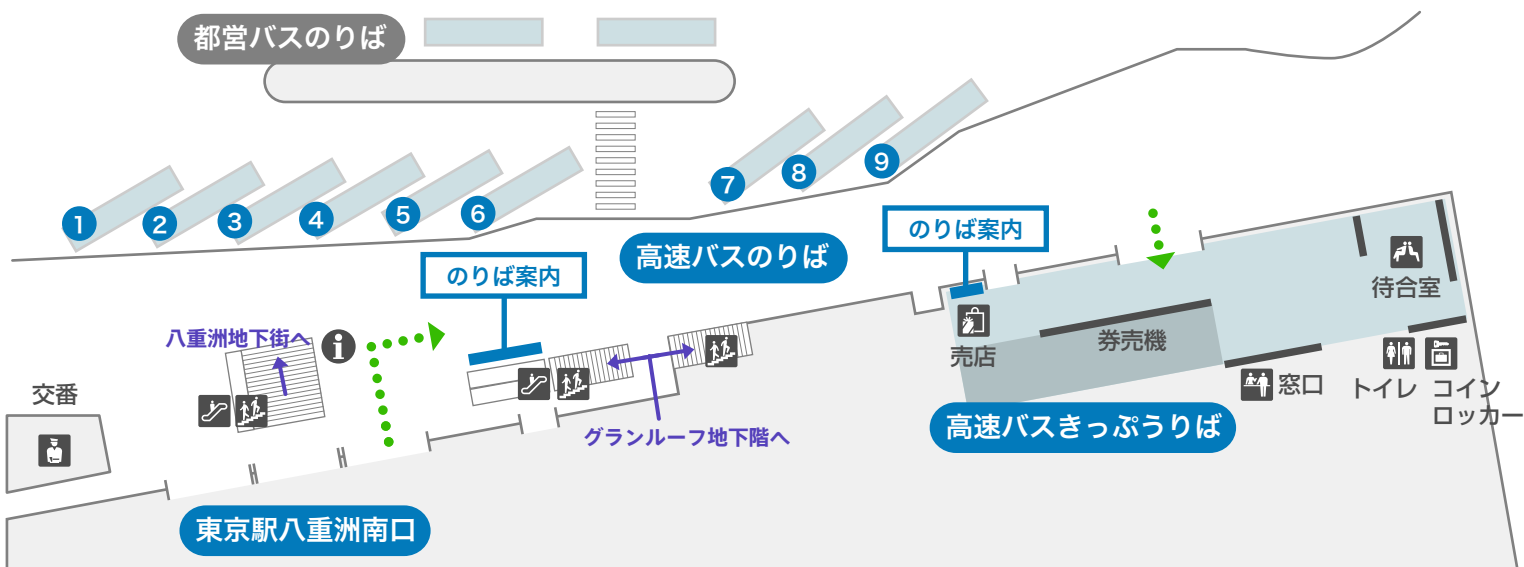

東京駅八重洲南口 JR 高速バスターミナル バスのりば

東京駅 バスのりば 番線一覧

昼行便	
1	鹿島神宮・カシマサッカースタジアム (自由席)
2	日立・高萩※ つくばセンター・筑波大学
3	茨城空港 富里・多古台バスターミナル 波崎 長野 境町
4	水戸
5	仙台※ 新潟 常陸太田・常陸大宮・常陸大子 河口湖・富士急ハイランド 御殿場アウトレット 新浦安・TDR 高尾 (深夜バス) 知多半田
6	いわき 佐野新都市バスターミナル 春日部 (深夜バス) 本厚木 (深夜バス) 中津川・多治見・可児
7	成田空港・成田空港近隣ホテル (自由席) 平塚・大船 (深夜バス)
8	勝田・東海 成田空港・成田空港近隣ホテル (自由席) 大網 清水・折戸 飯能 伊香保・草津 (ゆめぐり号)※ 国際展示場駅・東京ビッグサイト・東京港フェリーターミナル※
9	静岡・浜松・名古屋 京都・大阪 吉川・松伏 四万温泉
※	会津若松 銚田・麻生 ふかや花園・伊勢崎 館山 沼津 富士駅・富士宮

夜行便		
3	盛岡・青森 (ドリーム号) 秋田 鶴岡・酒田 郡山・福島	
4	仙台 (ドリーム号)※	
5	東北	田沢湖 羽後本荘
6		会津若松
7		山形 仙台 (ニュースター号)
8	弘前・青森 (ノクターン・ネオ号)	
6	北陸	福井
3	信越	長野
5		新潟 上高地
※	東海	名古屋 岐阜 豊田 三河安城
5		静岡・浜松 刈谷・太田川
6	中津川・多治見・可児	
※	関西	大阪・USJ 三宮 京都・奈良
5		和歌山
9	四国	徳島・阿南
9	岡山・広島	
8	中国	防府・萩
9		出雲

※発車時刻によりのりばが異なる路線

のりばは当日の状況により出発番線が変更となる場合があります。
ご利用の際は、案内表示および案内放送でご確認のうえご乗車ください。