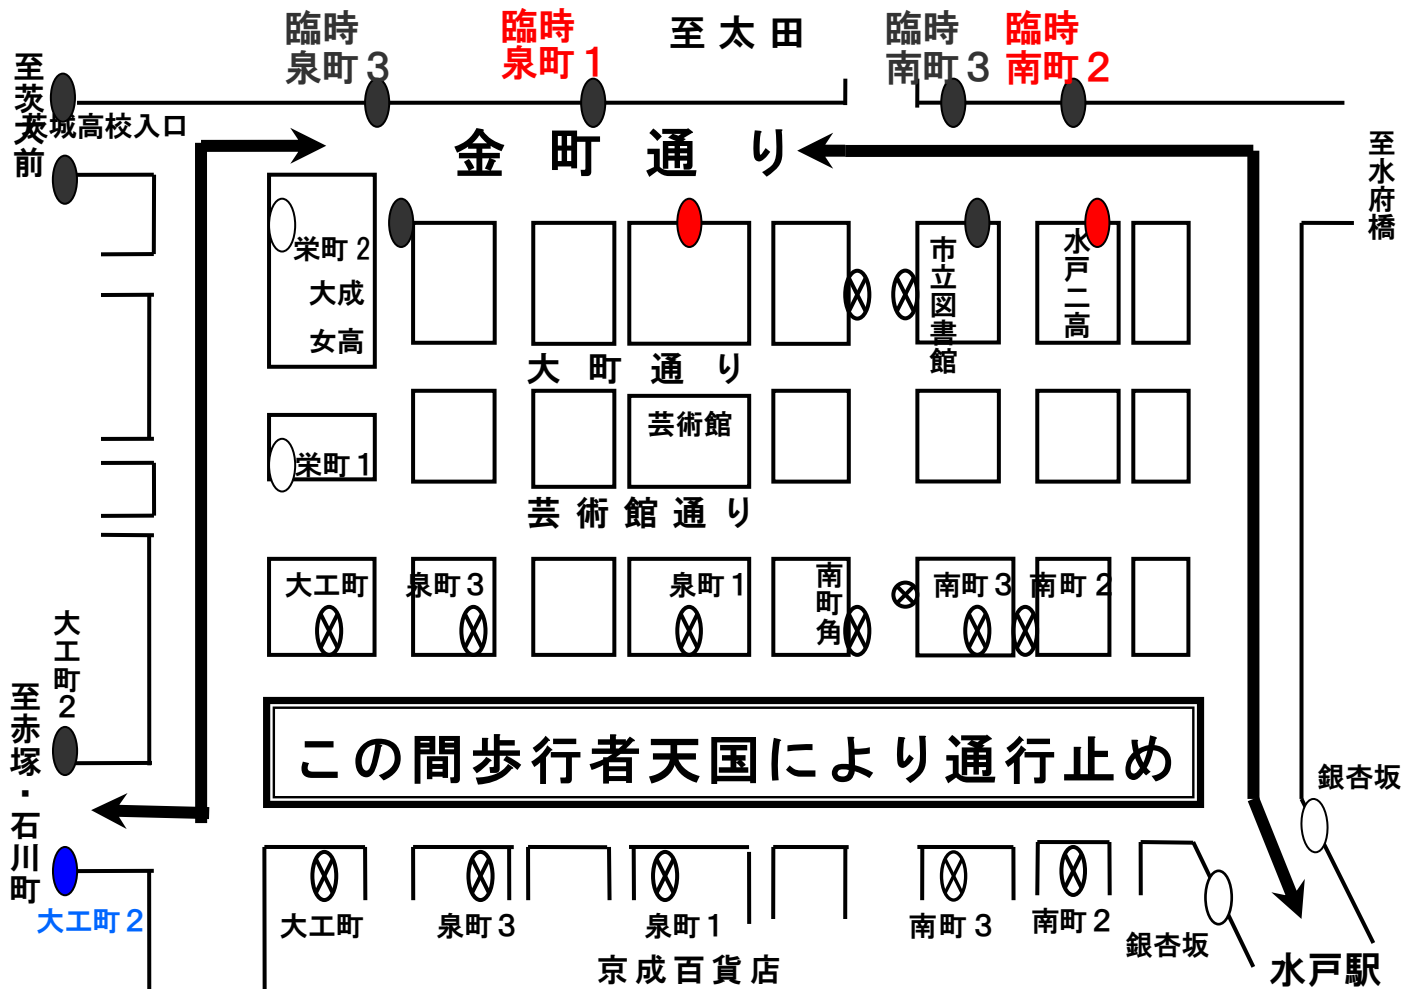

# 高速バスを御利用のお客様へ

水戸まちなかフェスティバルに伴う交通規制のため、高速バスみと号赤塚ルートは下記の日時において迂回運行を実施いたします。

## 5/3 (金・祝) 8:30~17:00

上記日時において、南町2丁目・泉町1丁目から高速バスをご利用のお客様は、**臨時南町2丁目、臨時泉町1丁目(赤印)**でお待ちください。  
また、大工町からご利用のお客様は、**大工町2丁目**でお待ちください。

※渋滞により遅れが予想されます。ご了承下さい。

お問い合わせ

茨城交通 浜田営業所 029-231-5268

関東鉄道 水戸営業所 029-247-5111