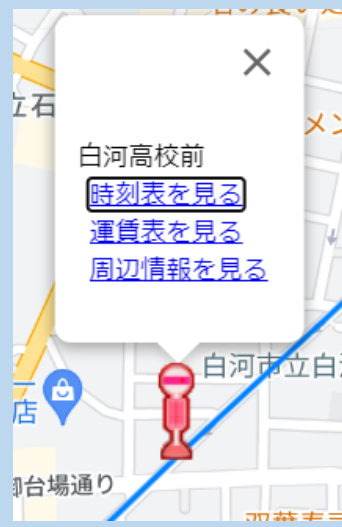

バスロケーションシステム 「つばめのBusどこ・スワロケ白棚線」 ご利用方法

①QRコード 読み取り

※「QRコード」は(株)デンソーウェーブの登録商標です。
【URL】 <http://jrbk.shirakawa.bus-go.com/>

②路線とバス停を指定

(PC・スマホで表示方法は異なります)

③画面上でバスの位置を確認

バス停をクリックすると
バス停ごとの
時刻表・運賃表も
ご覧いただけます

※ Google、Google マップは Google LLC の商標です。

【ご利用可能エリア】

東北新幹線

白河駅

水郡線

新白河駅

磐城棚倉駅

東北本線

JRバス白棚線