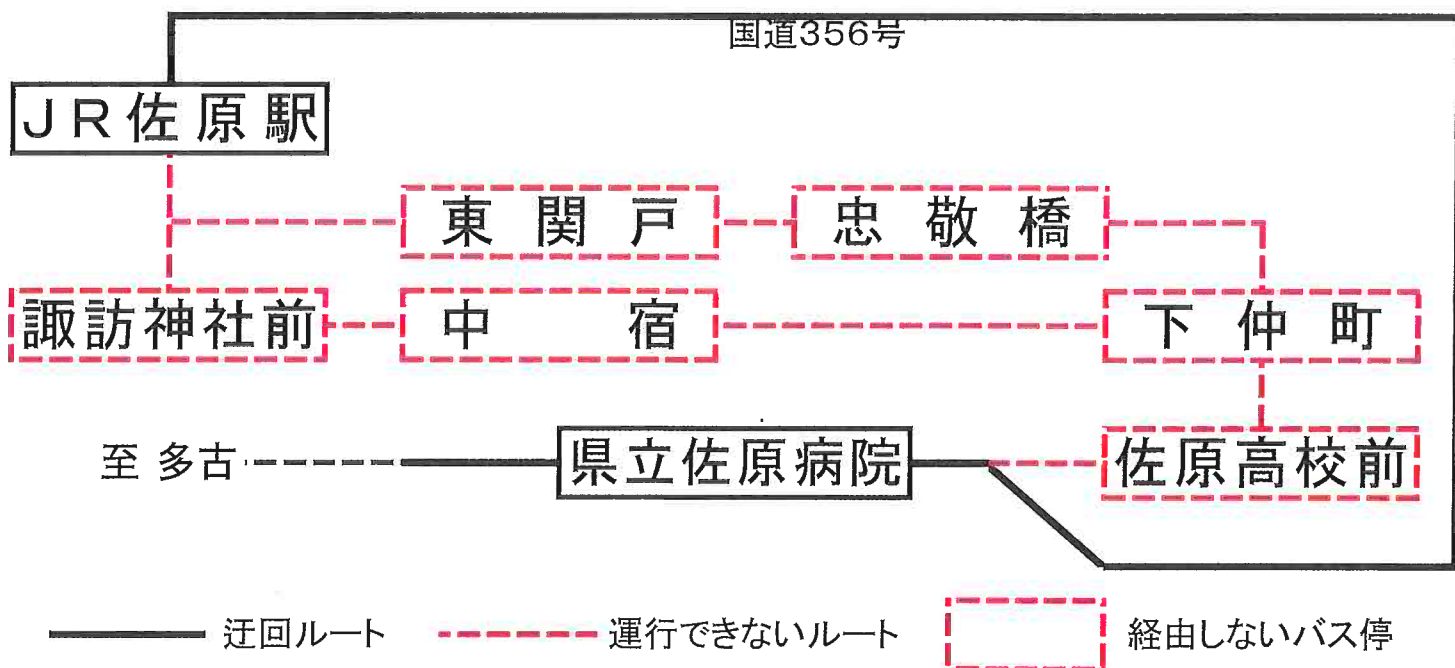

八坂神社祭礼に伴う迂回運転のお知らせ

いつもJRバスをご利用くださいます、誠にありがとうございます。
この度八坂神社祭礼に伴い、一部の区間に交通規制が敷かれますので、下記の通り迂回運転を実施いたします。ご不便をおかけいたしますが、ご利用の際はご注意くださいようお願い申し上げます。

記

期 間 2026年7月10日(金)～7月12日(日)

佐原駅 発着 9時以降全便

※上記の日時及び時間帯は、下記停留所に停車しません。
ご利用の際は、JR佐原駅または県立佐原病院をご利用下さい。

経由しない停留所 下仲町・忠敬橋・東関戸・諏訪神社前・中宿・佐原高校前

お問い合わせは…ジェイアールバス関東(株) 成田空港支店 Tel 0479-76-3760
(営業時間 9:00～17:00)