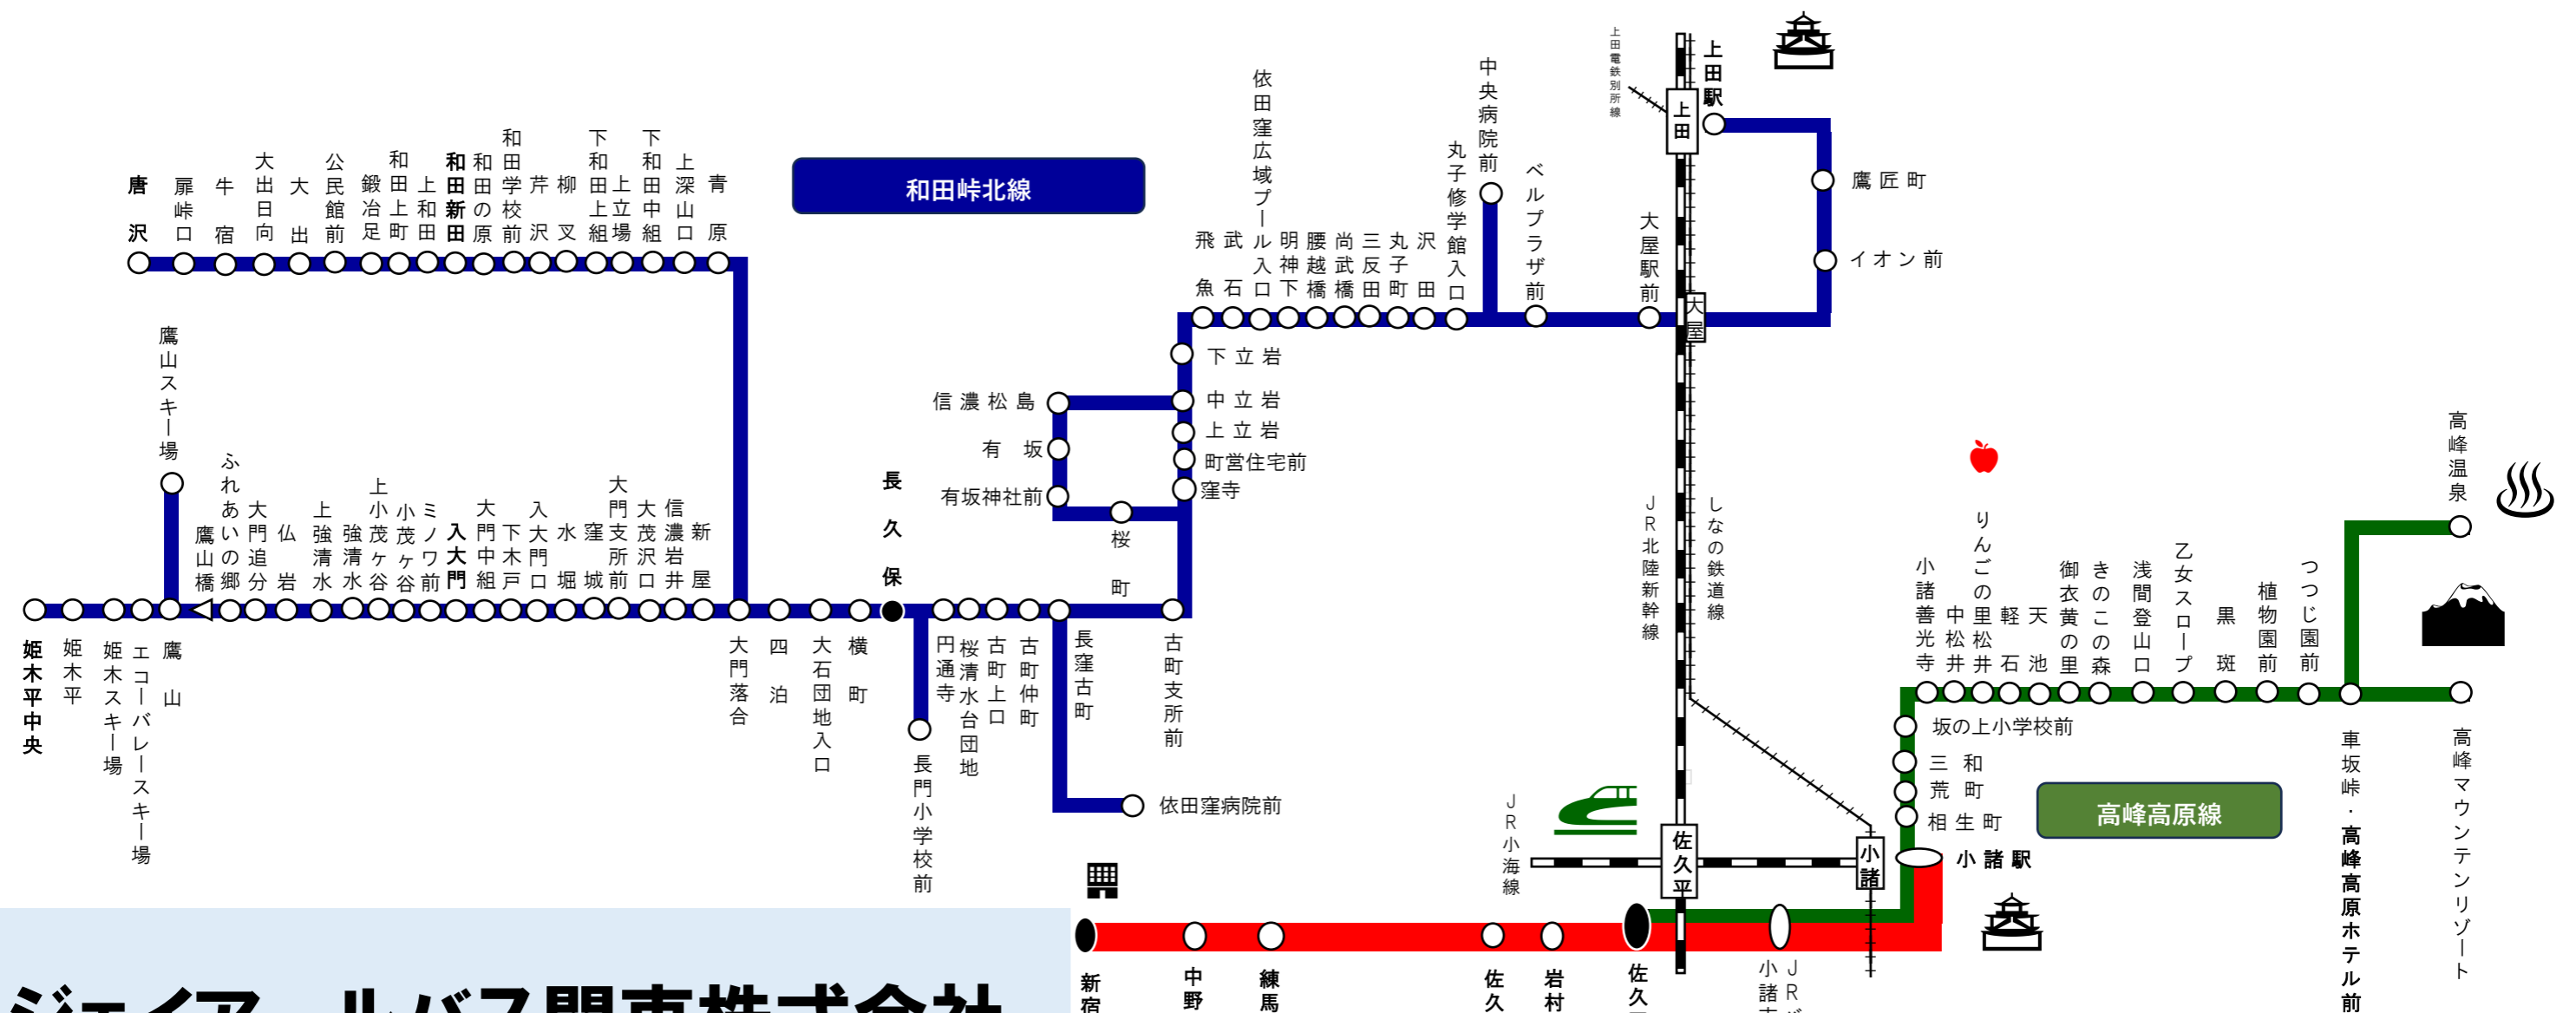

ジェイアールバス関東株式会社 小諸支店 路線図

2025年4月1改正

高速バス「佐久・小諸線」

ご注意：高速バス「佐久・小諸線」は、全席指定席です。小諸～佐久平間および新宿駅～練馬駅間のみのご利用はできません。