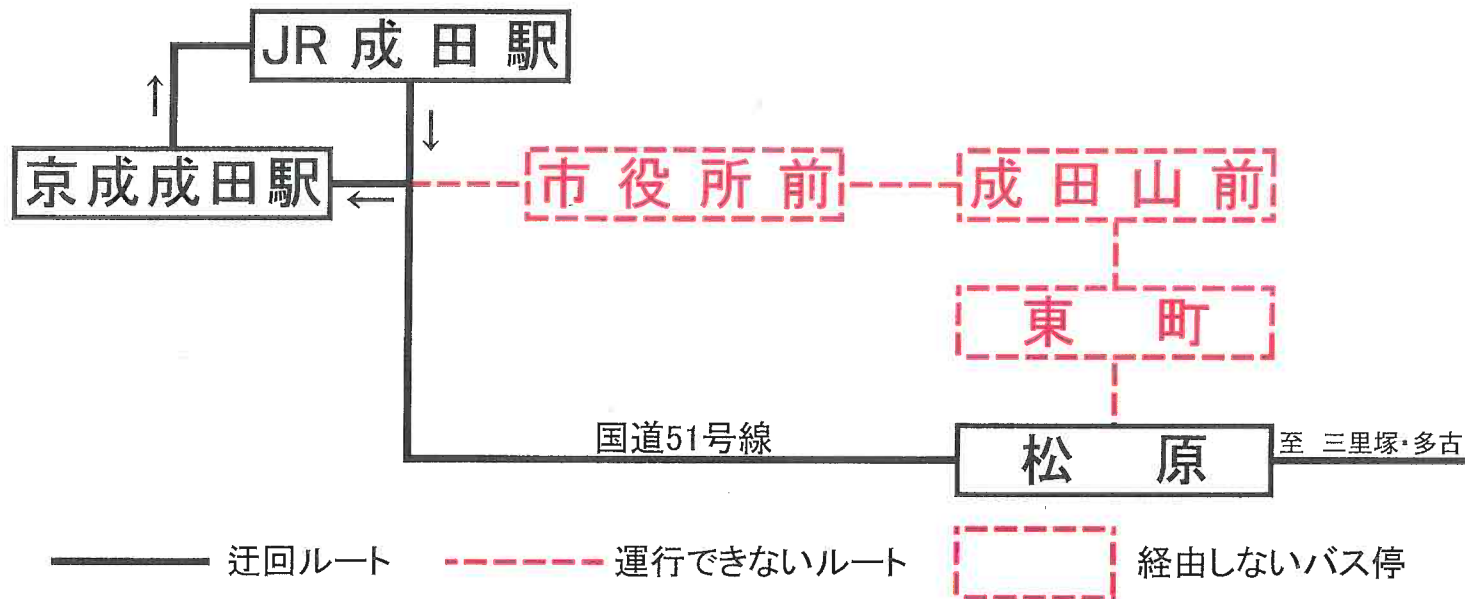

お問い合わせは…ジェイアールバス関東(株) 成田空港支店 Tel 0479-76-3760 (営業時間 9:00～17:00)