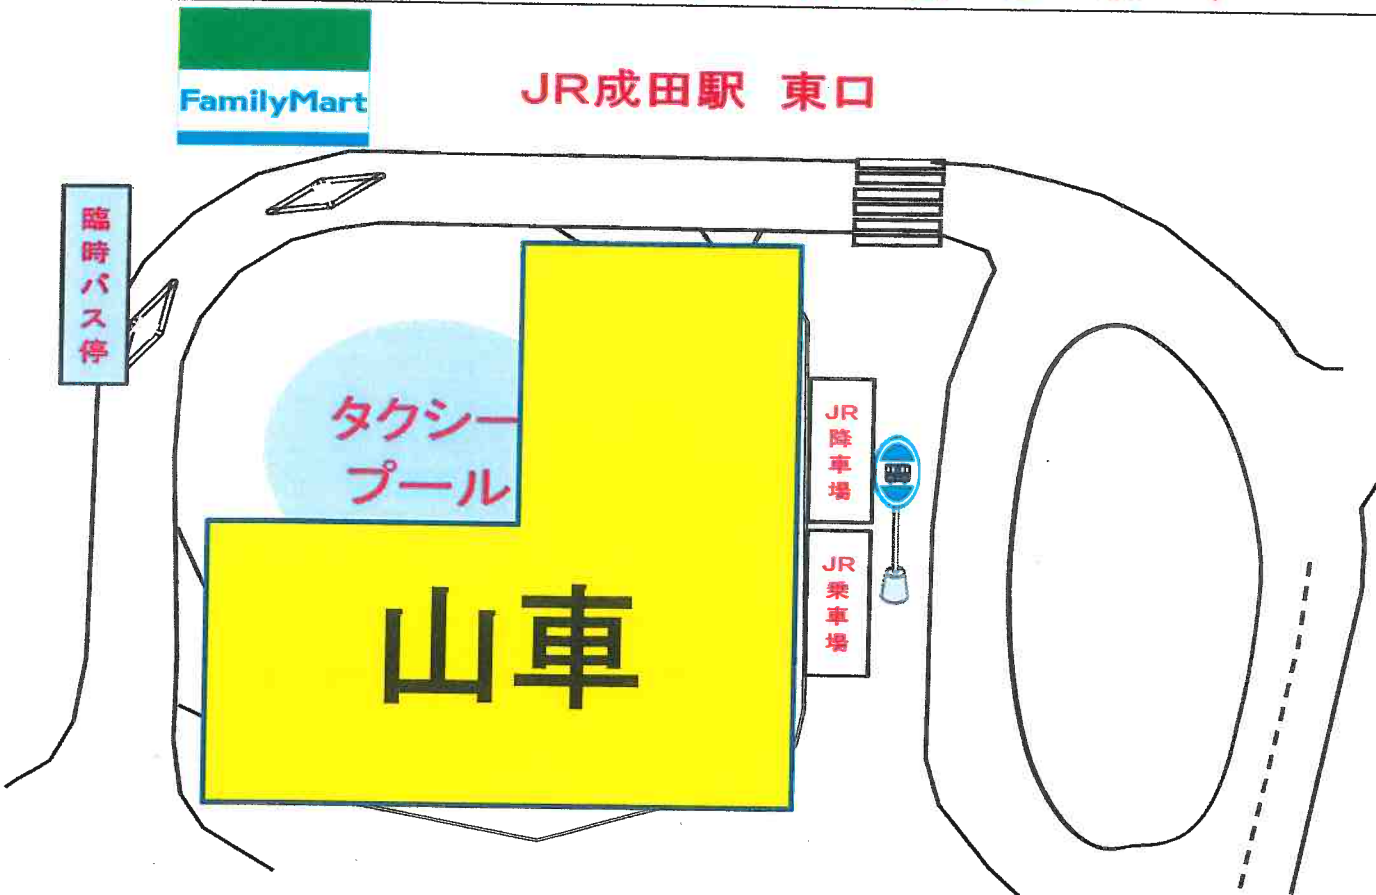

# 成田祇園祭に伴う停留所変更について

いつもJRバスをご利用いただきまして、誠にありがとうございます。  
 この度成田祇園祭に伴い、駅前ロータリーが一部閉鎖されます。7月6日(日)は最終便出発後の予定ですが時間が早まる可能性があります。つきましては、下記の通り乗車場所が変更になる場合があります。その際は誘導員の指示に従って乗車して下さい。ご不便をおかけいたしますが、ご利用の際はくれぐれもご注意くださいようお願い申し上げます。

記

|              |                             |
|--------------|-----------------------------|
| 期 間          | 2026年7月10日(金)・11日(土)・12日(日) |
| 4日・5日        | 21時30分頃～22時00分頃             |
| 6日           | 22時30分頃～23時00分頃             |
| * 時間は多少前後します |                             |

# 成田祇園祭に伴う迂回運転のお知らせ

いつもJRバスをご利用いただきまして、誠にありがとうございます。  
 この度成田祇園祭に伴い、一部の区間に交通規制が敷かれますので、下記の通り迂回運転を実施いたします。ご不便をおかけいたしますが、ご利用の際はくれぐれもご注意くださいようお願い申し上げます。

記

期 間 2026年7月10日(金)～7月12日(日)

|          |      |              |
|----------|------|--------------|
| 7月10日(金) | 成田駅発 | 8:10～終便      |
|          | 成田駅着 | 8:30～終便      |
| 7月11日(土) | 成田駅発 | 7:40～終便      |
|          | 成田駅着 | 7:45～終便      |
| 7月12日(日) | 成田駅発 | 9:40～終便      |
|          | 成田駅着 | 9:20～終便      |
| 経由しない停留所 |      | 東町・成田山前・市役所前 |